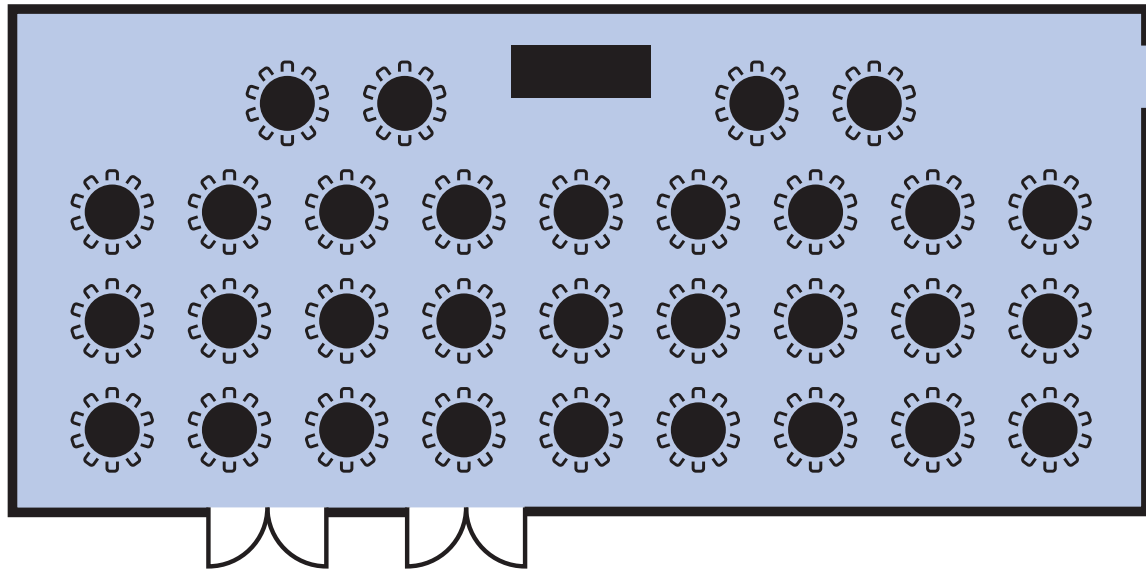

平安の間

円卓 (310名収容)